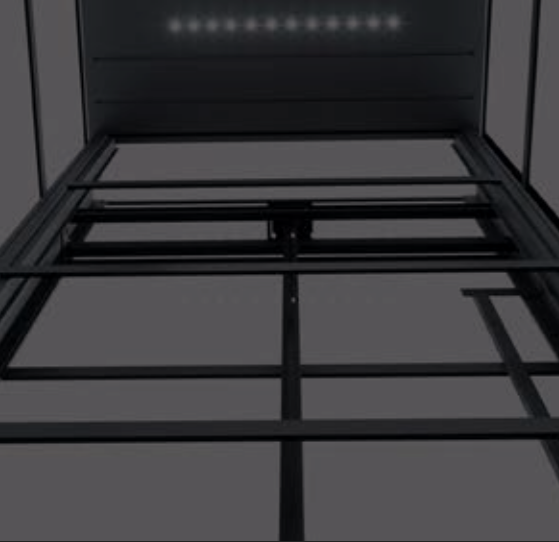

## SÄKER & PÅLITLIG HISSTEKNIK

Våra hissar är skruvdrivna, en pålitlig och robust teknik som kräver väldigt lite underhåll. Tack vare vårt unika drivsystem, krävs varken separat maskinrum eller hissgröp och takhöjden på översta våningsplanet behöver endast vara 2300 mm.