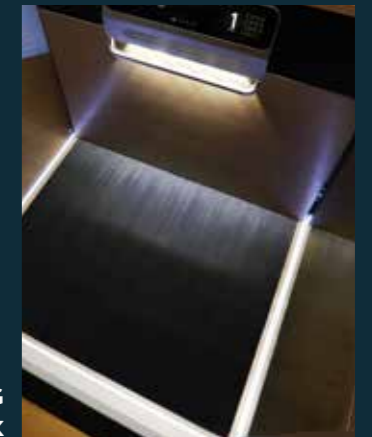

KALEA KOSMOS

x90

KALEA KOSMOS X90
Elegant och ergonomisk kontrollpanel med hålldonskörning i enlighet med europeisk tillgänglighetsstandard.

- ✓ KONTROLLPANEL MED TOUCHSCREEN
- ✓ HITKNAPPAR MED TOUCHSCREEN
- ✓ INBYGGD CIRKULATIONSFLÄKT MED HASTIGHETSREGLAGE
- ✓ 5 LED DOWNLIGHTS
- ✓ KLÄMLIST I PU-LÄDER
- ✓ TOPPANEL I PU-LÄDER
- ✓ AL6 ALUMINIUMDÖRRAR
- ✓ TRAMPLIST MED LED-BELYSNING (TILLVAL)
- ✓ ECOSILENT DRIVSYSTEM

KONTROLLPANEL MED SVART ELLER SILVERFÄRGAD RAM
4 LED DOWNLIGHTS
INBYGGD CIRKULATIONSFLÄKT

BARNLÅS

KRAFTFULL CIRKULATIONSFLÄKT
Den inbyggda cirkulationsfläkten erbjuder dig uppfriskande komfort.

KNAPPTABLÅ MED SVART ELLER SILVERFÄRGAD RAM

KLÄMLIST I PU-LÄDER
(VEGANSK)

TRAMPLISTER MED LED-BELYSNING
FÖR EN FUTURISTISK LOOK

TOPPANEL I PU-LÄDER
(VEGANSK)